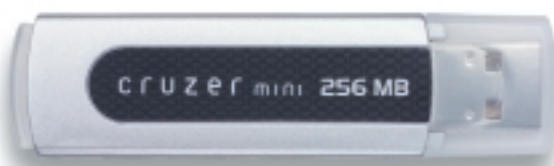

TATSÄCHLICHE GRÖSSE

Wird jedem Lebensstil gerecht.

Der Cruzer Mini ist ultraflach und braucht wenig Platz. Sind die USB-Anschlüsse Ihres Computers dicht belegt? Der Cruzer Mini fügt sich mühelos in die kleinste Lücke ein. Die meisten anderen USB-Flash-Laufwerke behindern den Zugriff auf den unmittelbar daneben liegenden Anschluss. Dadurch wird das gleichzeitige Anschließen von zwei USB-Geräten unnötig erschwert. Der superkleine, ultraflache Cruzer Mini macht sich nicht unnötig breit. Sie müssen auf nichts verzichten – egal wie eng es wird.